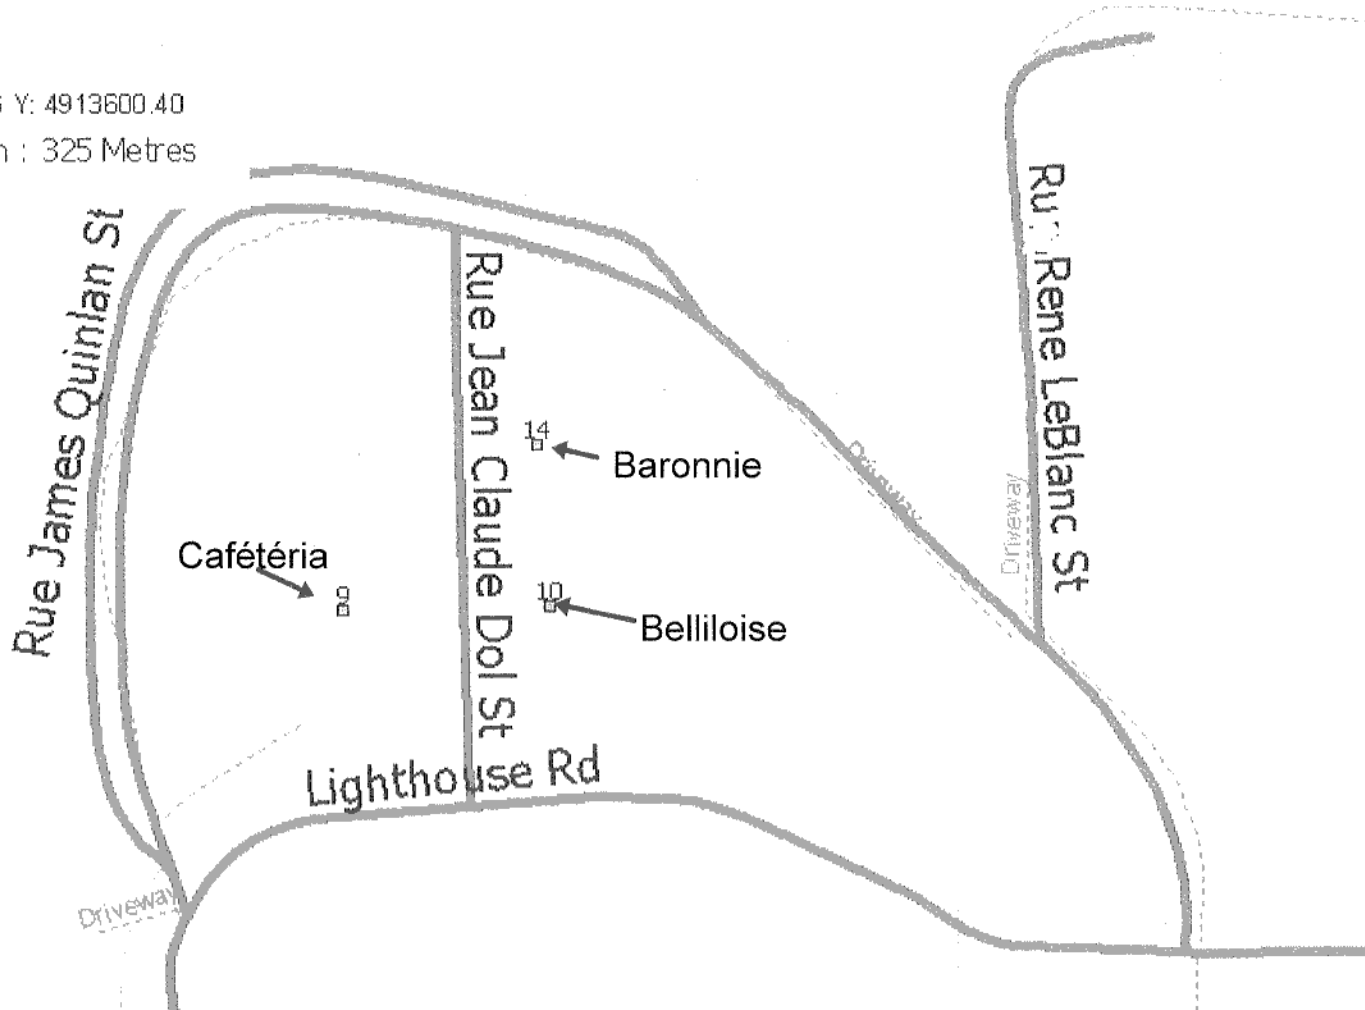

Civic Search (FreeStyle)	Civic Search (Drop Down)	Map	Print	LogOut
--------------------------	--------------------------	-----	-------	--------

X: 251214.06 Y: 4913600.40  
Map Width : 325 Metres

Layer:  
Feedba

Civic Numbers for Rue Jean Claude Dol